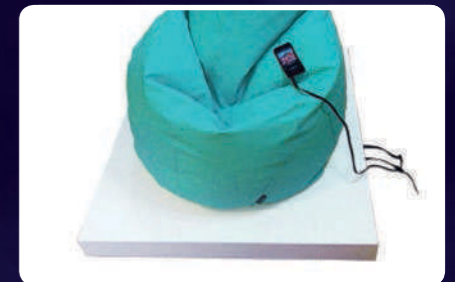

SILLÓN VIBROACÚSTICO

La mejor opción para la estimulación vibroacústica. Apta para todas las edades y especialmente efectiva en jóvenes y adultos.

Ref.: 000269

SUELO VIBROACÚSTICO

Esta plataforma te permite transformar tu música en vibraciones estimulantes. Perfecta para usarla con un puff.