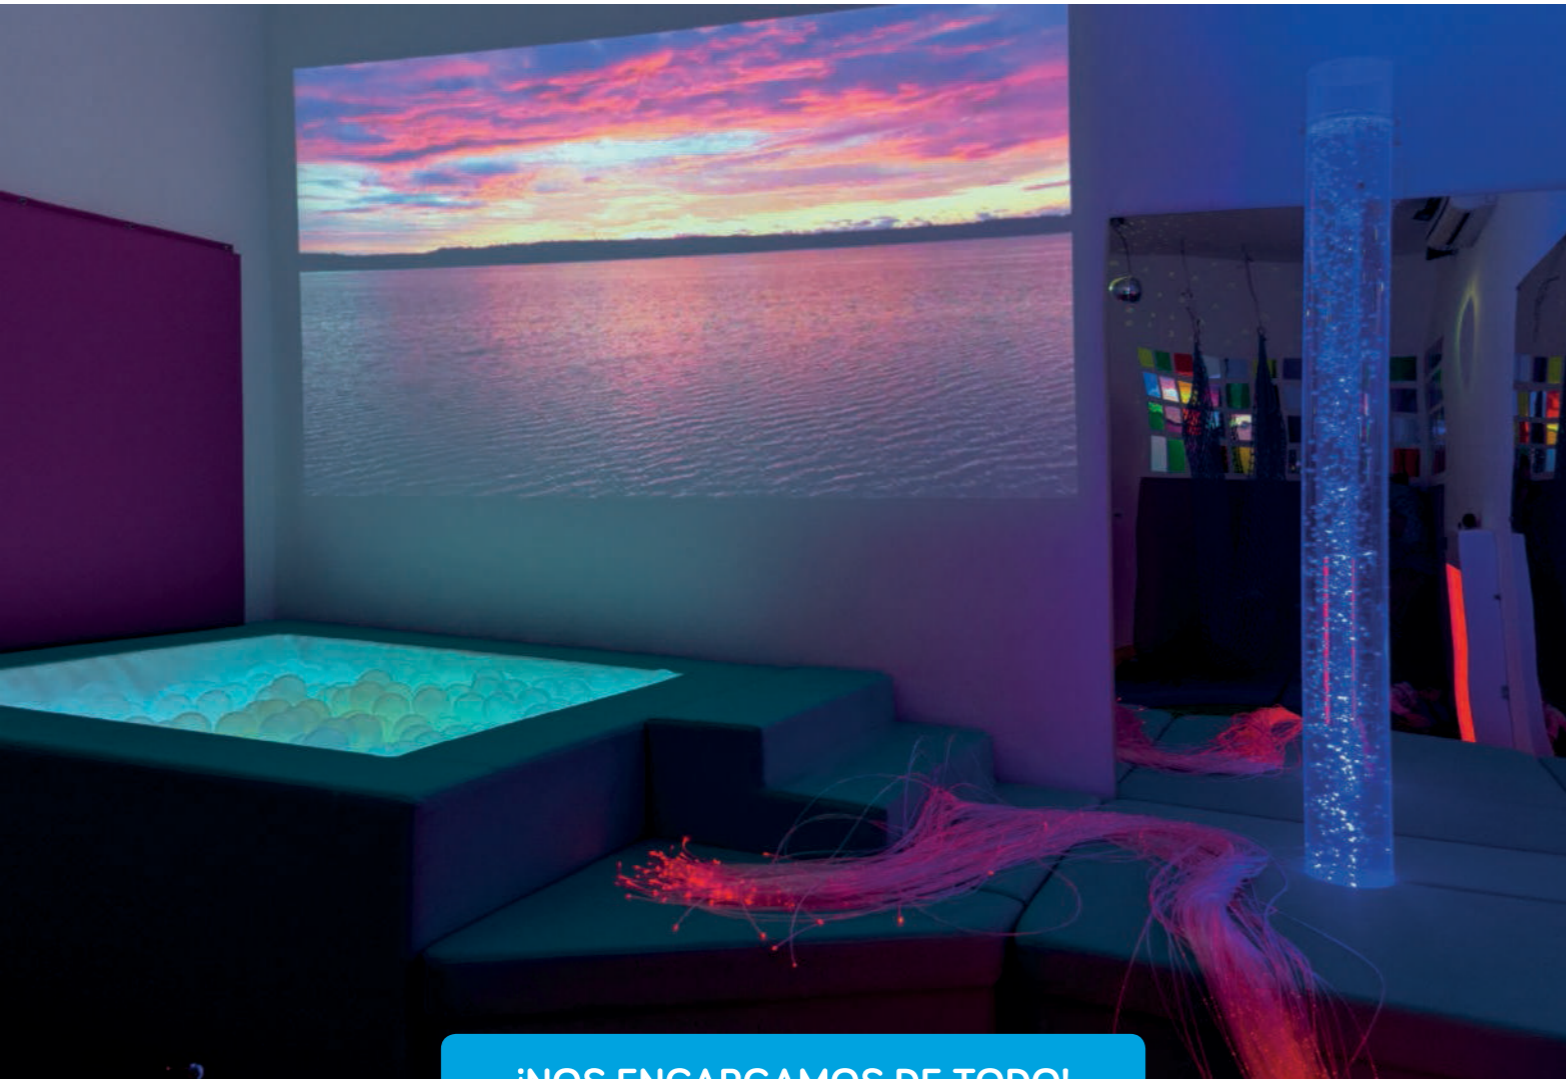

ESPECIALISTAS EN SENSORIAL

En Eneso somos especialistas en crear salas de **estimulación sensorial** dinámicas, interactivas, y adaptadas a la población y el espacio en el que se van a utilizar.

Con más de 100 proyectos a nuestras espaldas, tenemos la experiencia y los recursos para ayudarte a convertir tu espacio soñado en realidad.

¡NOS ENCARGAMOS DE TODO!

Te asesoramos para que puedas sacar el máximo rendimiento a tu proyecto

Al ser fabricantes, **diseñamos** tu proyecto a medida y a un precio sin competencia

Suministramos, instalamos y configuramos todo el equipamiento

Formamos a tu equipo y organizamos cursos específicos de Estimulación Sensorial

eneso
sense