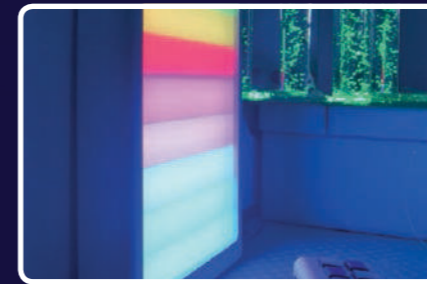

Ref.: 001499

PISCINA DE BOLAS

Combina cambios de color, vibración e interacción a través del sonido en un producto seguro, divertido y visualmente atractivo.

Ref.: 002132 · 002133 · 002134

MAZO DE FIBRA

El mazo de fibra óptica emite puntos de luz de color, y es completamente segura. Trabaja la estimulación visual, propioceptiva y táctil gracias a su peso y estructura.