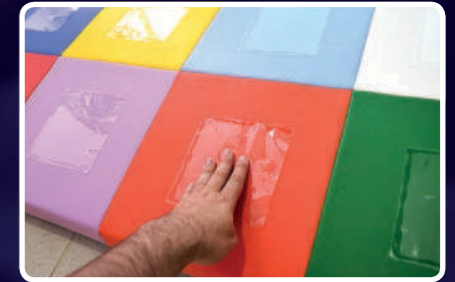

Ref.: 002030

DADO MÁGICO

Cubo acolchado que permite trabajar de forma interactiva y aleatoria las relaciones de causa-efecto de los elementos Sense.

Ref.: 002119

ALFOMBRA SOFTPLAY

Una gran superficie acolchada con ocho zonas de activación de diferentes colores para pulsar, saltar o tumbarse.